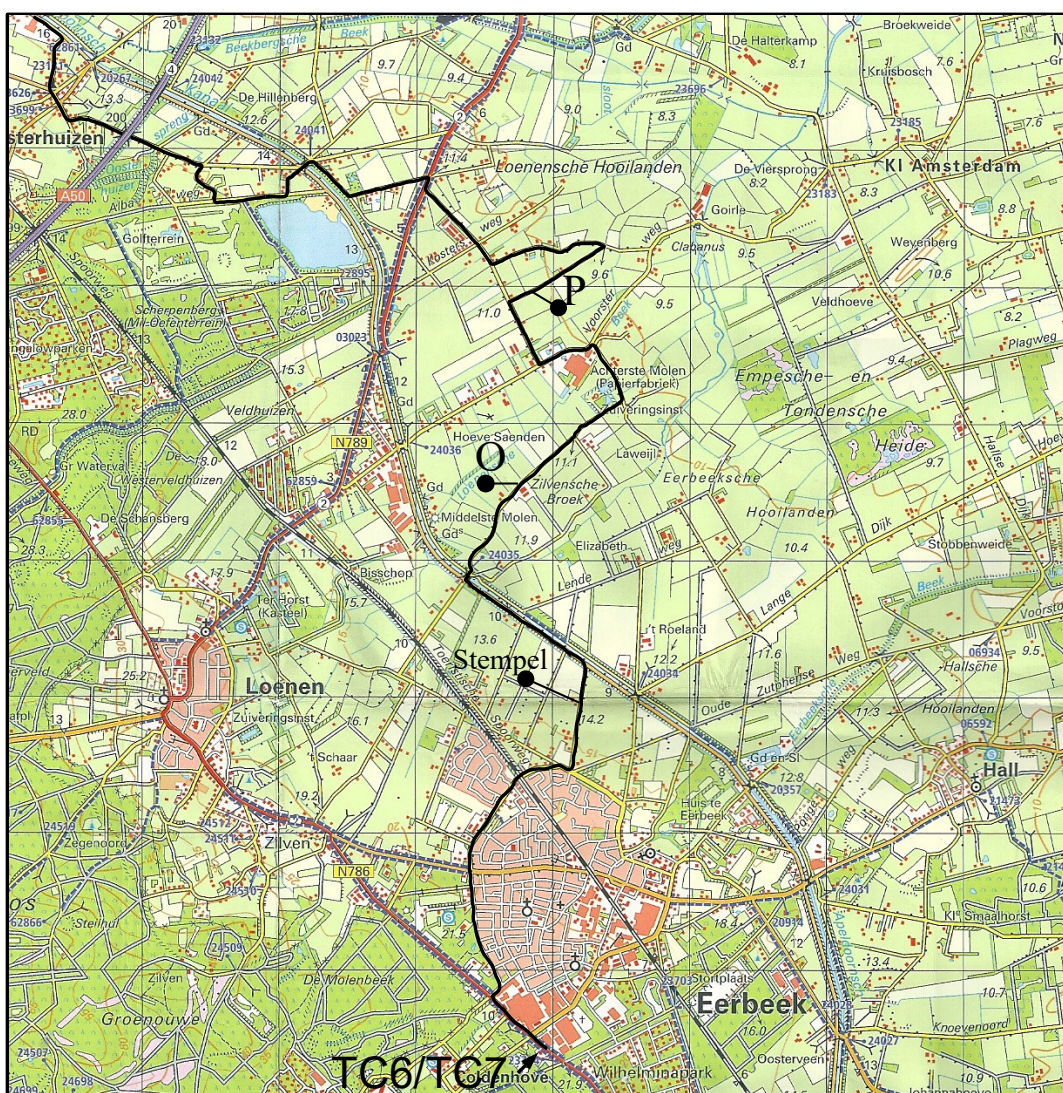

TOUR MIDDAG

TC5, A, G, E, F, M, H, J

IJsselland Rally 2017, Etappe 3 Traject 1, Uitleg Tour middag

Tour middag 5-9

TOUR MIDDAG

P, O, stempel, TC6

IJsselland Rally 2017, Etappe 3 Traject 2, Tour UITLEG middag