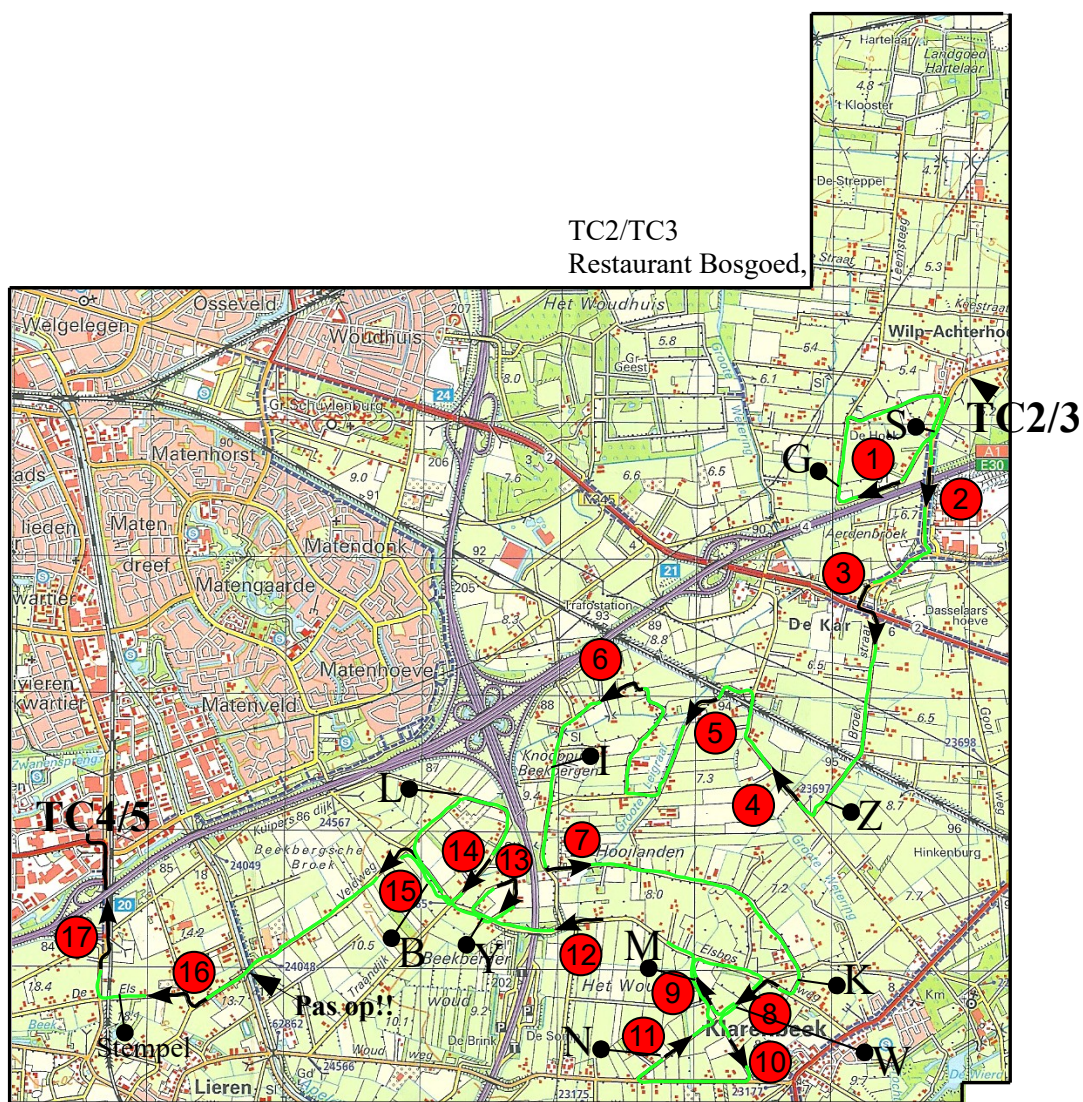

TOUR MORGEN

Q, R, P, W

IJsselland Rally 2017, Etappe 1 Traject 2, UITLEG Tour morgen

TOUR MORGEN

T, X, stempel, TC2

IJsselland Rally 2017, Etappe 1, Traject 3, UITLEG Tour, morgen

TOUR MORGEN

TC3, S, G, S, Z, I, K, W, N, M, Y, Y, B, L, B, stempel, TC4

IJsselland Rally 2017, Etappe 2 Traject 1, Tour, morgen

TOUR MORGEN

Routecontrolekaart, IJsselland Rally 2017, Tour, MORGEN, nummer 1

Etappe 1 Traject 1+2+3 UITLEG

1 TC1	2 C	3 G	4 Stempel	5 D
6 B	7 H	8 K	9 Stempel	10 L
11 Q	12 R	13 P	14 W	15 T
16 X	17 Stempel	18 TC2	19	20
21	22	23	24	25
26	27	28	29	30
31	32	33	34	35
36	37	38	39	40

TOUR MORGEN

Routecontrolekaart, IJsselland Rally 2017, Tour, MORGEN, nummer 2

Etappe 2 Traject 1 UITLEG

1 TC3	2 S	3 G	4 S	5 Z
6 I	7 K	8 W	9 N	10 M
11 Y	12 Y	13 B	14 L	15 B
16 Stempel	17 TC4	18	19	20
21	22	23	24	25
26	27	28	29	30
31	32	33	34	35
36	37	38	39	40

Etappe 4 Traject 1+2+3 UITLEG

1 TC7	2 M	3 U	4 P	5 Stempel
6 N	7 Q	8 R	9 V	10 T
11 S	12 W	13 U	14 Stempel	15 Z
16 X	17 Y	18 Stempel	19 PC1	20 B
21 D	22 G	23 F	24 A	25 Stempel
26 TC8	27	28	29	30
31	32	33	34	35
36	37	38	39	40