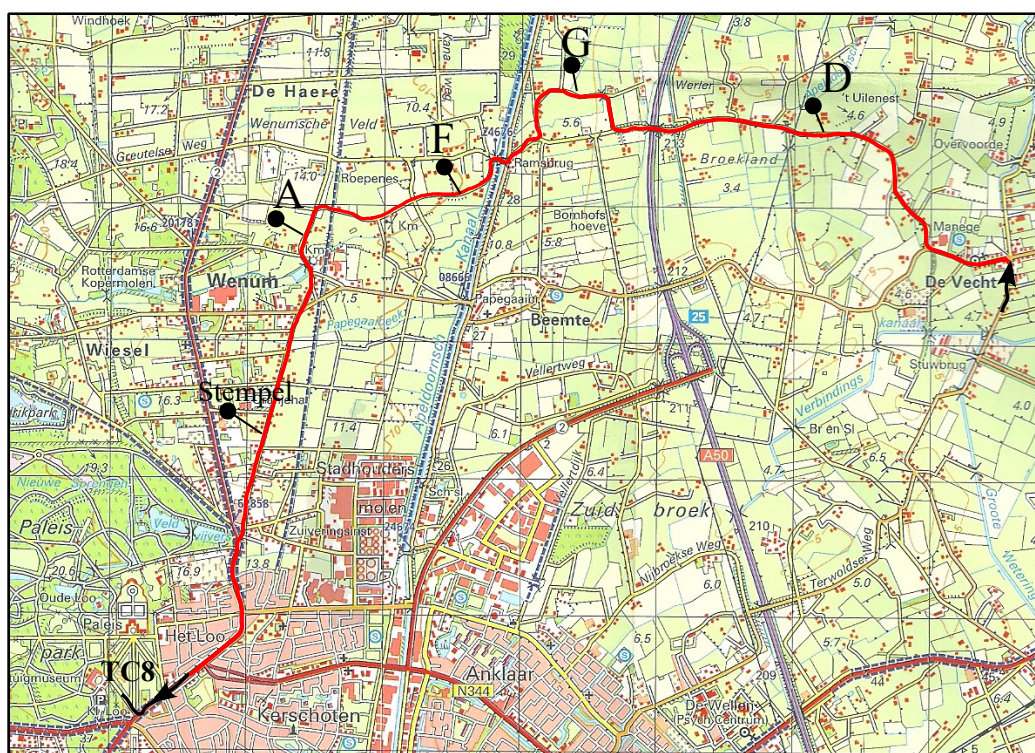

Tour uitleg middag 6-9

TOUR MIDDAG

TOUR MIDDAG

D, G, F, A, stempel, TC8

IJsselland Rally 2017, Etappe 4 traject 3, Tour UITLEG middag

TOUR MIDDAG

Routecontrolekaart, IJsselland Rally 2017, Tour , MIDDAG, nummer 1