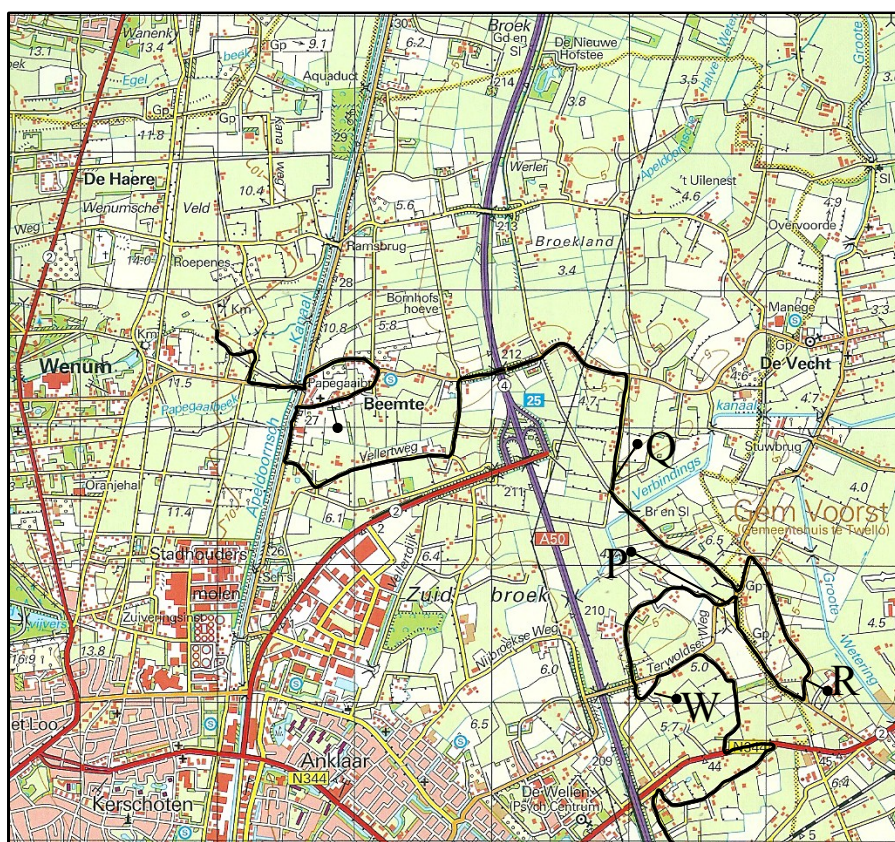

TOUR MORGEN

Q, R, P, W

IJsselland Rally 2017, Etappe 1 Traject 2, UITLEG Tour morgen

TOUR MORGEN

T, X, stempel, TC2

IJsselland Rally 2017, Etappe 1, Traject 3, UITLEG Tour, morgen

TOUR MORGEN

TC3, S, G, S, Z, I, K, W, N, M, Y, Y, B, L, B, stempel, TC4

IJsselland Rally 2017, Etappe 2 Traject 1, Tour, morgen

TOUR MORGEN

Routecontrolekaart, IJsselland Rally 2017, Tour, MORGEN, nummer 1

Etappe 1 Traject 1+2+3 UITLEG

1 TC1	2 C	3 G	4 Stempel	5 D
6 B	7 H	8 K	9 Stempel	10 L
11 Q	12 R	13 P	14 W	15 T
16 X	17 Stempel	18 TC2	19	20
21	22	23	24	25
26	27	28	29	30
31	32	33	34	35
36	37	38	39	40

TOUR MORGEN

Routecontrolekaart, IJsselland Rally 2017, Tour, MORGEN, nummer 2

Etappe 2 Traject 1 UITLEG

1 TC3	2 S	3 G	4 S	5 Z
6 I	7 K	8 W	9 N	10 M
11 Y	12 Y	13 B	14 L	15 B
16 Stempel	17 TC4	18	19	20
21	22	23	24	25
26	27	28	29	30
31	32	33	34	35
36	37	38	39	40