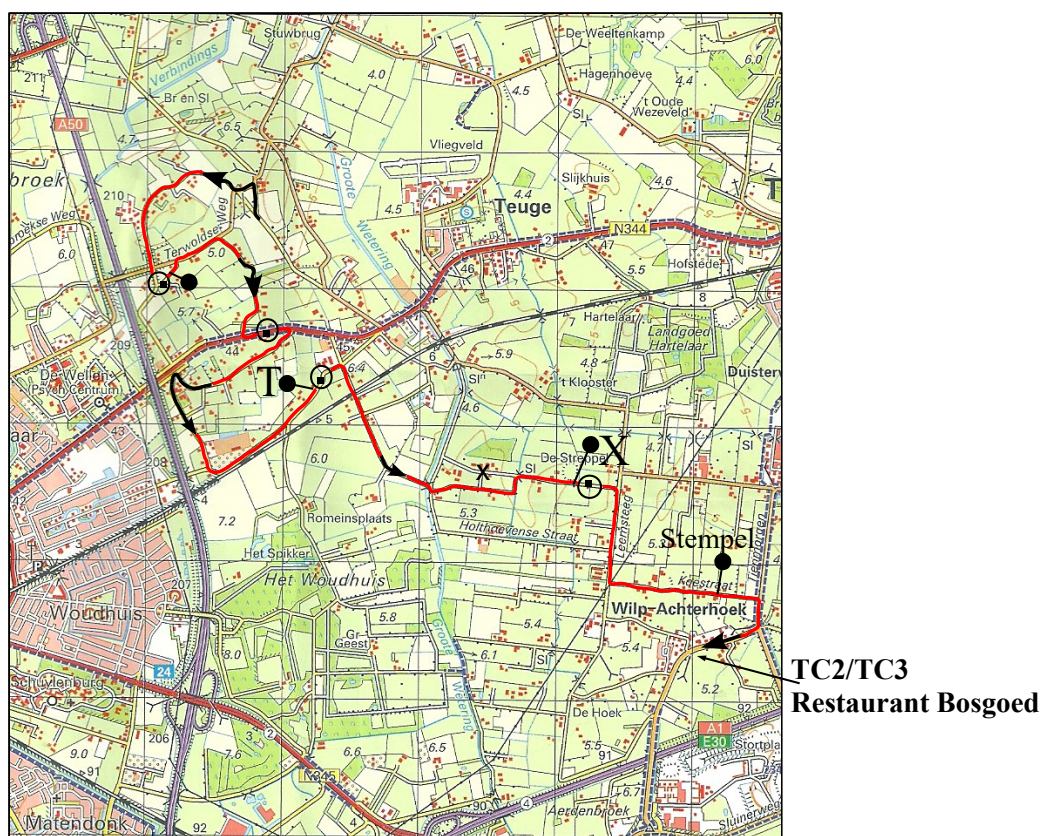

TOUR MORGEN

Q, R, P, W

IJsselland Rally 2017, Etappe 1 Traject 2, UITLEG Tour morgen

TOUR MORGEN

T, X, stempel, TC2

IJsselland Rally 2017, Etappe 1, Traject 3, UITLEG Tour, morgen

TOUR MORGEN

TC3, S, G, S, Z, I, K, W, N, M, Y, Y, B, L, B, stempel, TC4

IJsselland Rally 2017, Etappe 2 Traject 1, Tour, morgen

TOUR MORGEN

Routecontrolekaart, IJsselland Rally 2017, Tour, MORGEN, nummer 1

Etappe 1 Traject 1+2+3 UITLEG

1 TC1	2 C	3 G	4 Stempel	5 D
6 B	7 H	8 K	9 Stempel	10 L
11 Q	12 R	13 P	14 W	15 T
16 X	17 Stempel	18 TC2	19	20
21	22	23	24	25
26	27	28	29	30
31	32	33	34	35
36	37	38	39	40

TOUR MORGEN

Routecontrolekaart, IJsselland Rally 2017, Tour, MORGEN, nummer 2

Etappe 2 Traject 1 UITLEG

1 TC3	2 S	3 G	4 S	5 Z
6 I	7 K	8 W	9 N	10 M
11 Y	12 Y	13 B	14 L	15 B
16 Stempel	17 TC4	18	19	20
21	22	23	24	25
26	27	28	29	30
31	32	33	34	35
36	37	38	39	40

Etappe 4 Traject 1+2+3 UITLEG

1 TC7	2 M	3 U	4 P	5 Stempel
6 N	7 Q	8 R	9 V	10 T
11 S	12 W	13 U	14 Stempel	15 Z
16 X	17 Y	18 Stempel	19 PC1	20 B
21 D	22 G	23 F	24 A	25 Stempel
26 TC8	27	28	29	30
31	32	33	34	35
36	37	38	39	40