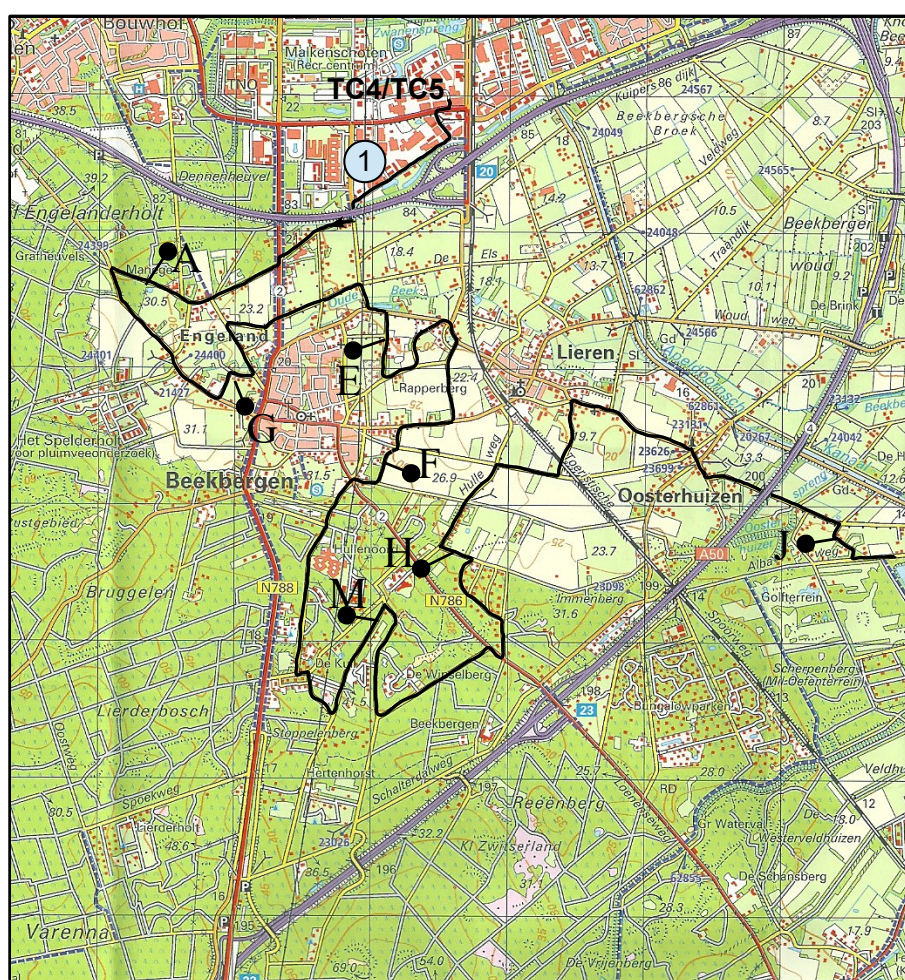

TC5, A, G, E, F, M, H, J

IJsselland Rally 2017, Etappe 3 Traject 1, Uitleg Tour middag

Tour middag 5-9